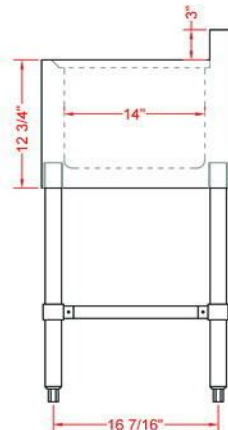

Bar sink 72"
 Three Comp.(10"X14"X10)
 19" DL and 19"DR
 18GA.201S/S top andback
 18GA.201S/S bowl
 20GA.201S/S apron
 16GA.Galvanized leg
 S/S leg brace

BAR3B72-LR