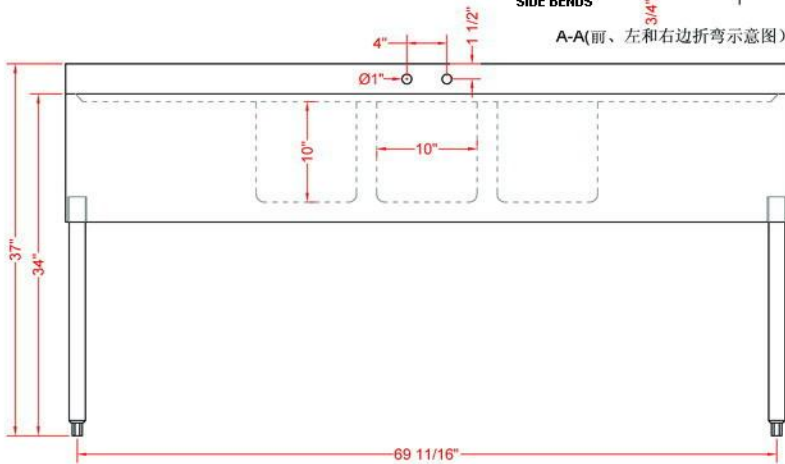

Bar sink 72"
 Three Comp.(10"X14"X10)
 19" DL and 19"DR
 18GA.201S/S top andback
 18GA.201S/S bowl
 20GA.201S/S apron
 16GA.Galvanized leg
 S/S leg brace

BAR3B72-LR