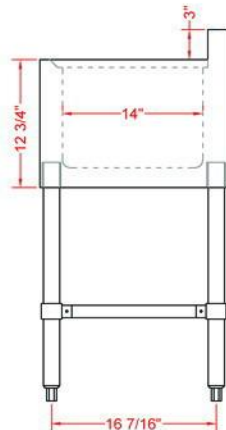

Bar sink 60"

Three Comp.(10"X14"X10)

13" DL and 13"DR

18GA.201S/S top and back

18GA.201S/S bowl

20GA.201S/S apron

16GA.Galvanized leg

S/S leg brace

SIDE BENDS

A-A(前、左和右边折弯示意图)

BAR3B60-LR