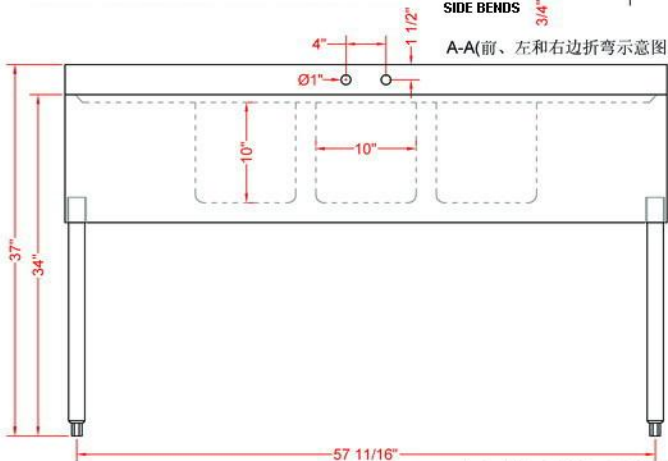

Bar sink 60"

Three Comp.(10"X14"X10)

13" DL and 13"DR

18GA.201S/S top and back

18GA.201S/S bowl

20GA.201S/S apron

16GA.Galvanized leg

S/S leg brace

SIDE BENDS

A-A(前、左和右边折弯示意图)

BAR3B60-LR