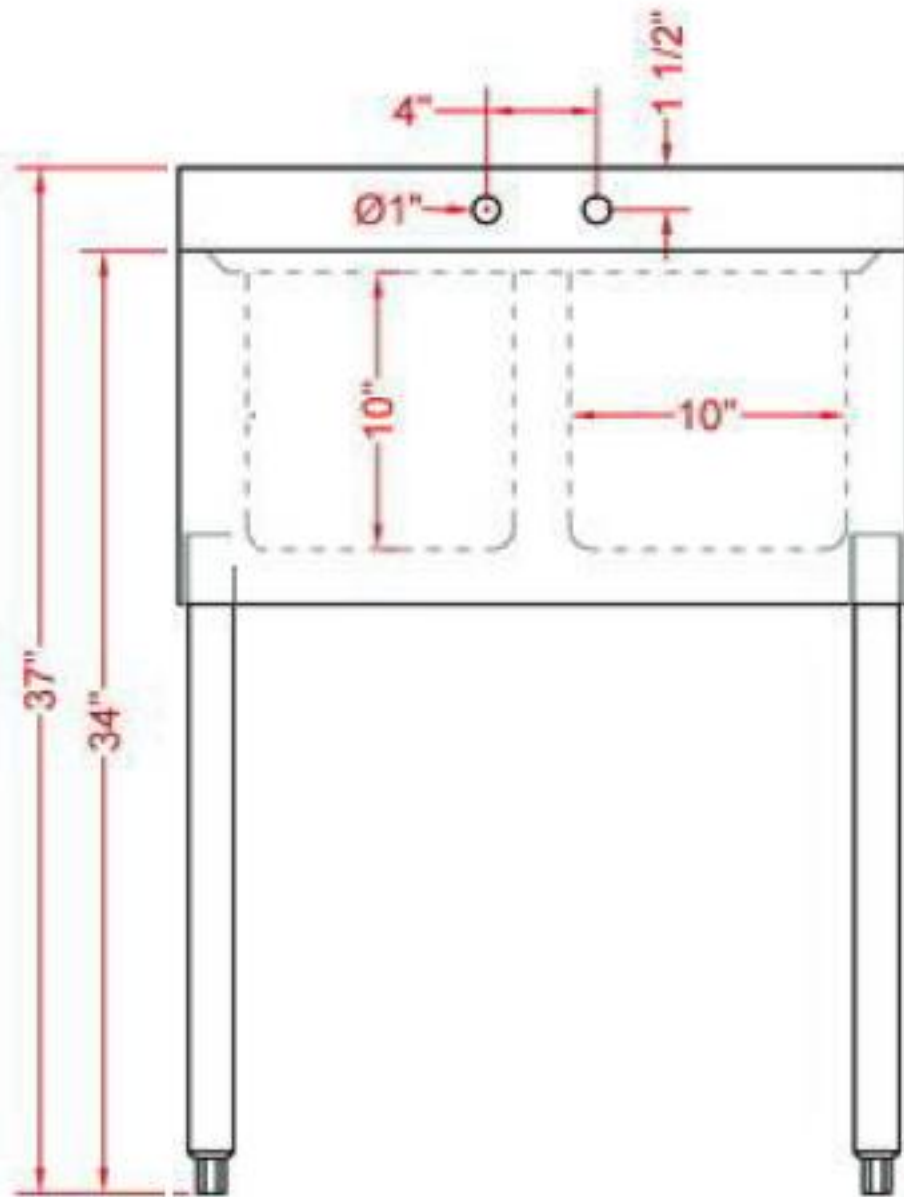

Bar sink 26"
 Two Comp.(10"X14"X10)
 18GA.201S/S top and back
 18GA.201S/S bowl
 20GA.201S/S apron
 16GA.Galvanized leg
 S/S leg brace

BAR2B26