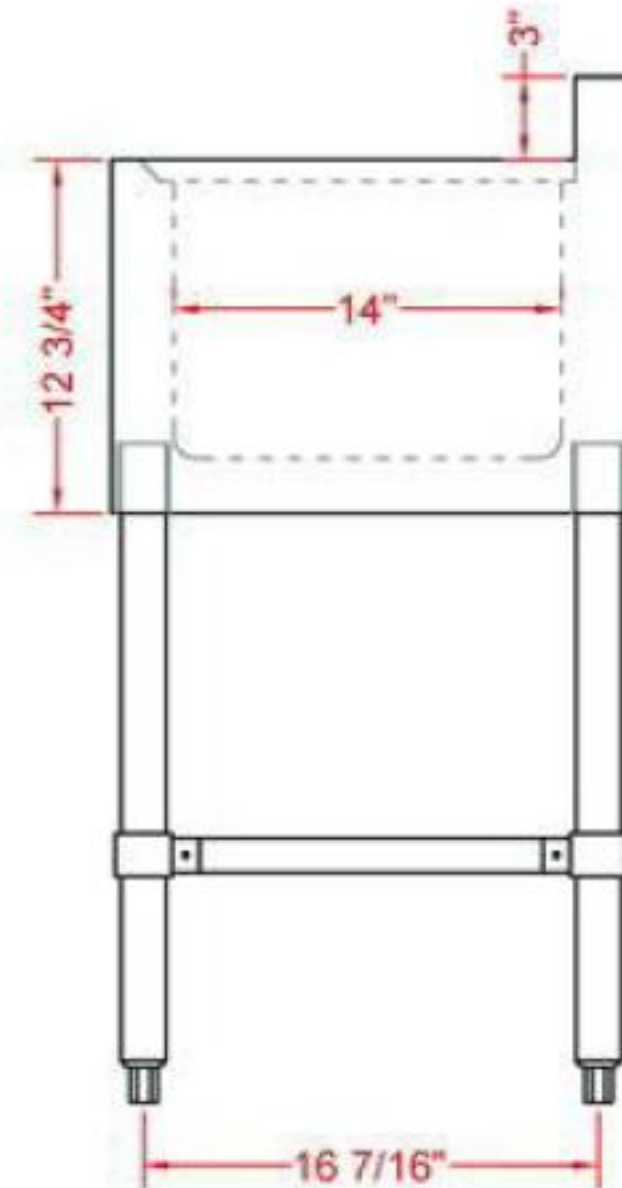

Bar sink 26"
 Two Comp.(10"X14"X10)
 18GA.201S/S top and back
 18GA.201S/S bowl
 20GA.201S/S apron
 16GA.Galvanized leg
 S/S leg brace

BAR2B26