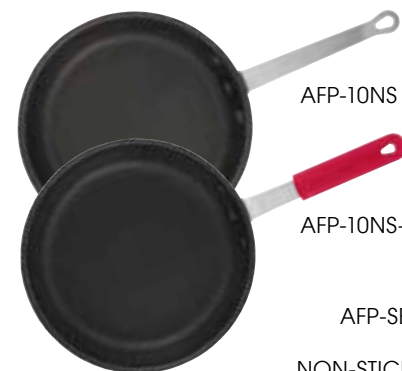

AFP-10NS

AFP-10NS-H

AFP-SERIES

NON-STICK FRY PANS